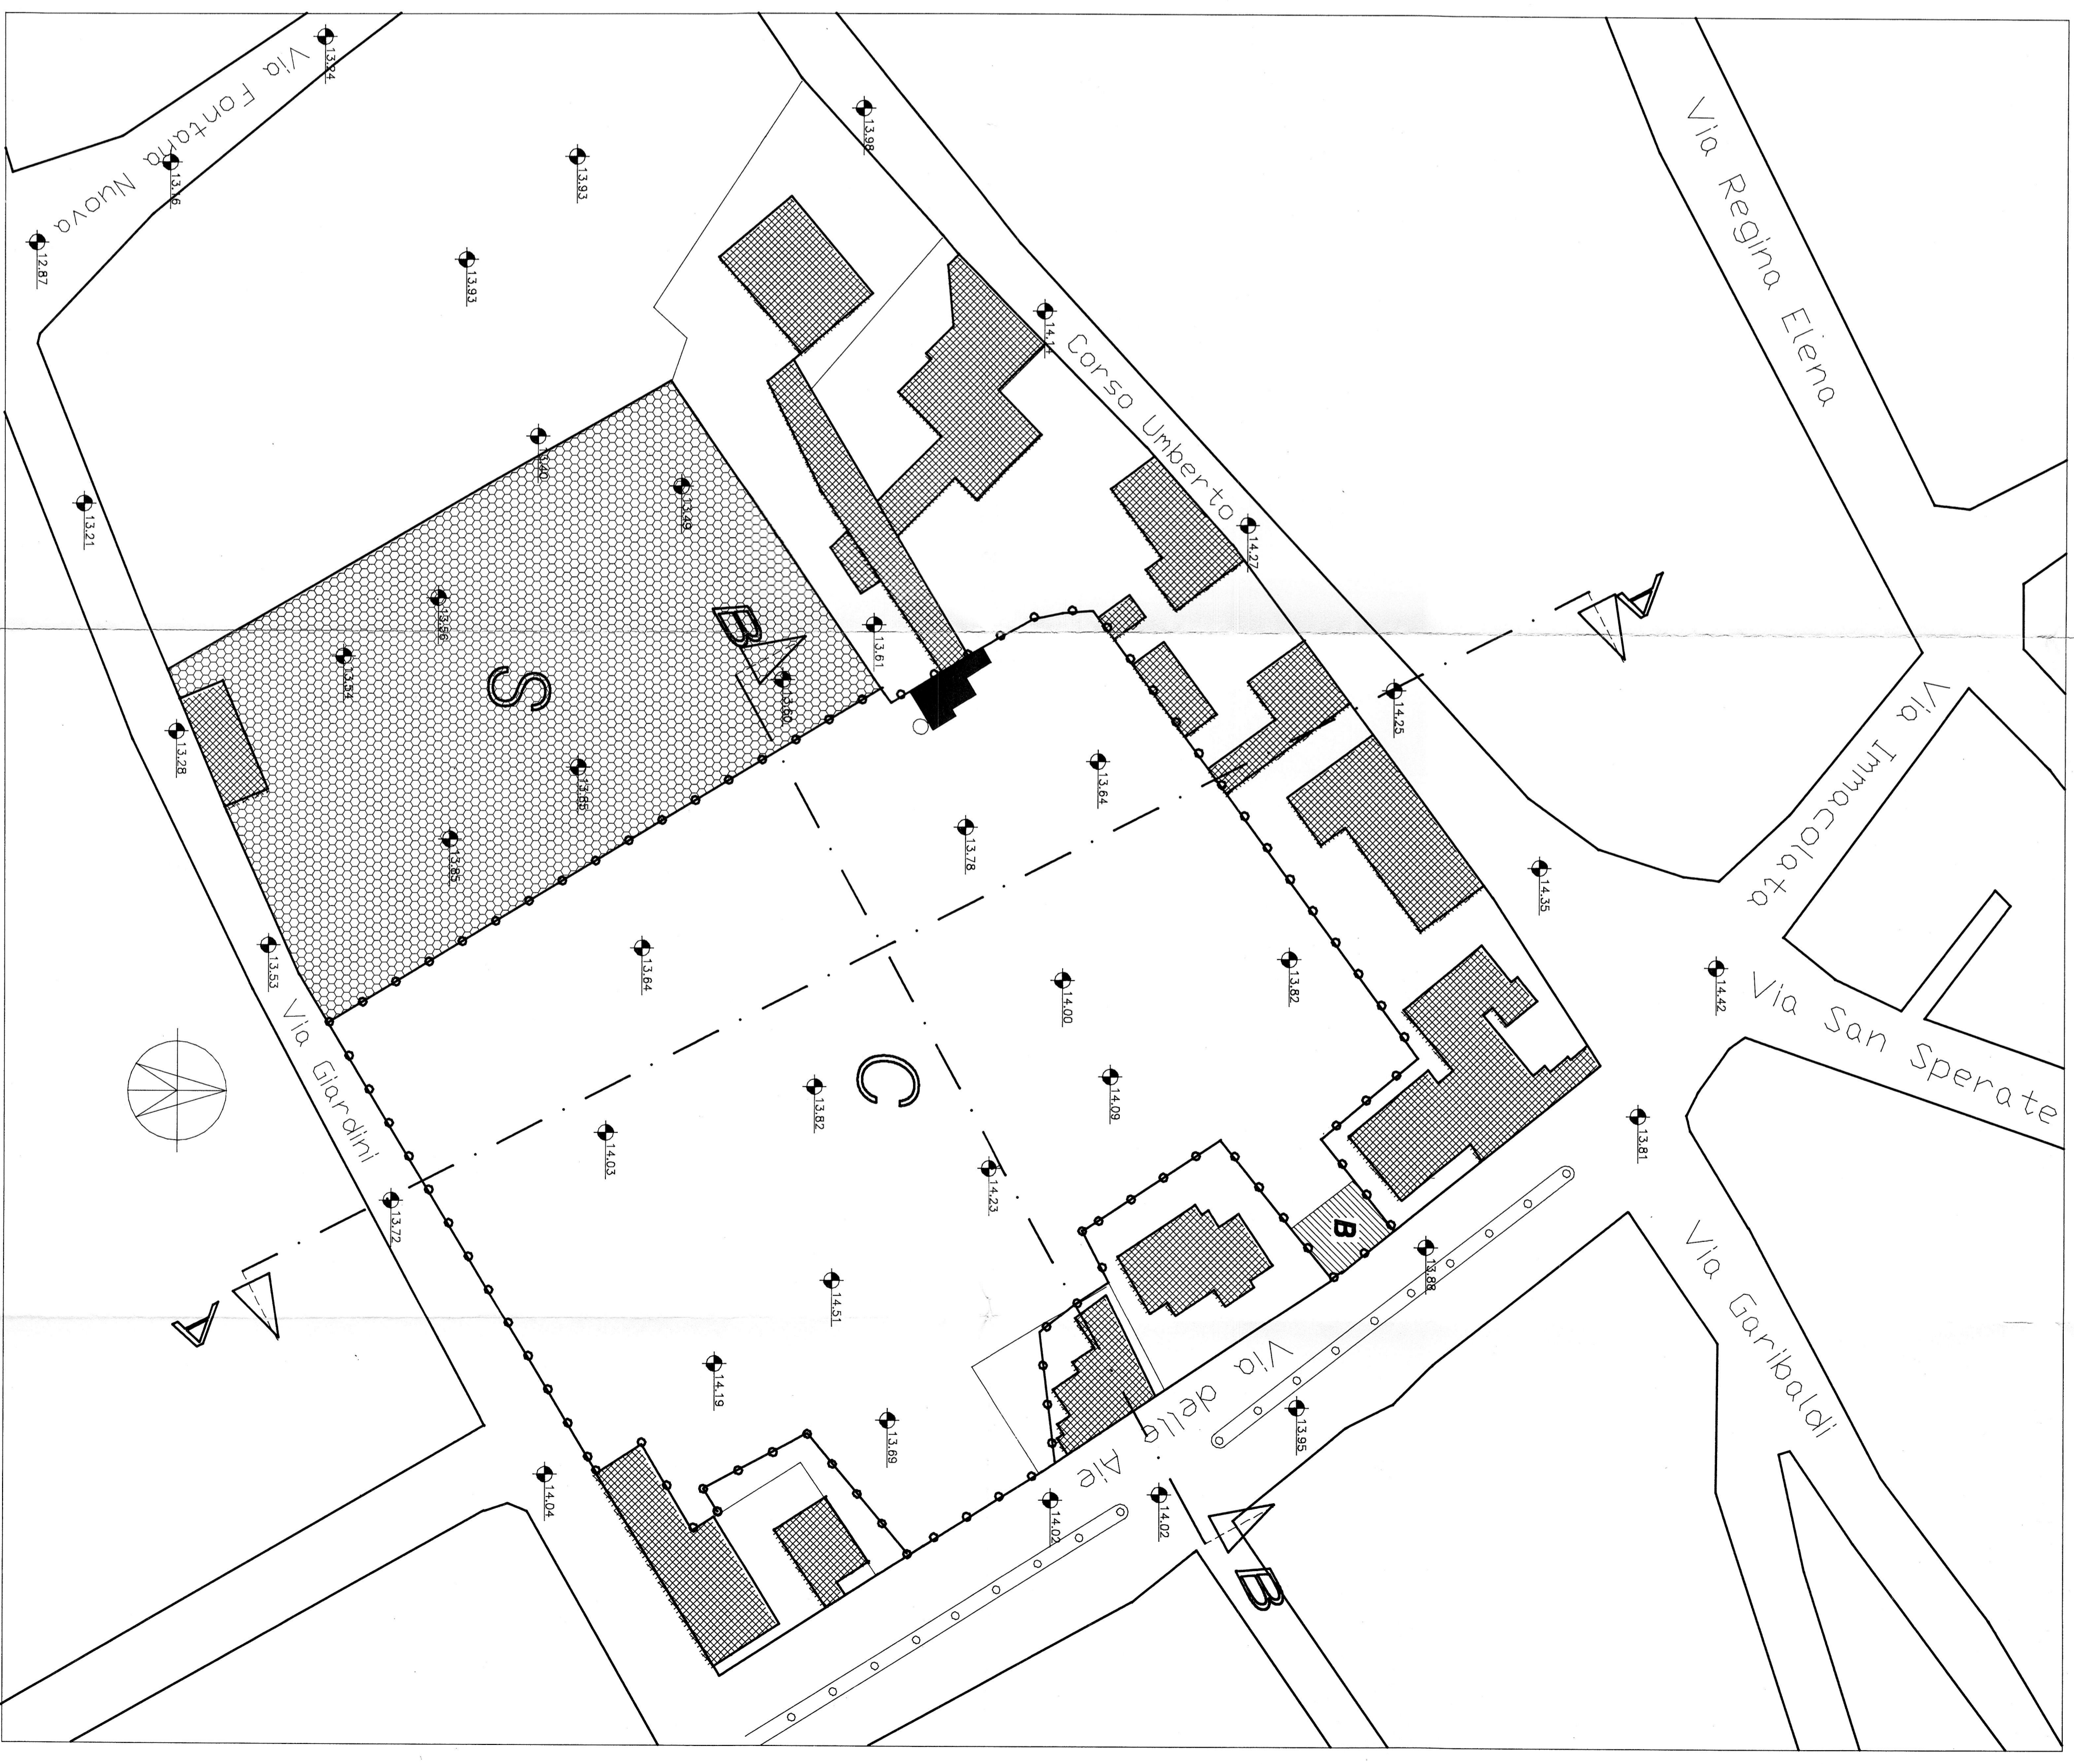

PLANIMETRIA GENERALE

scala 1:500