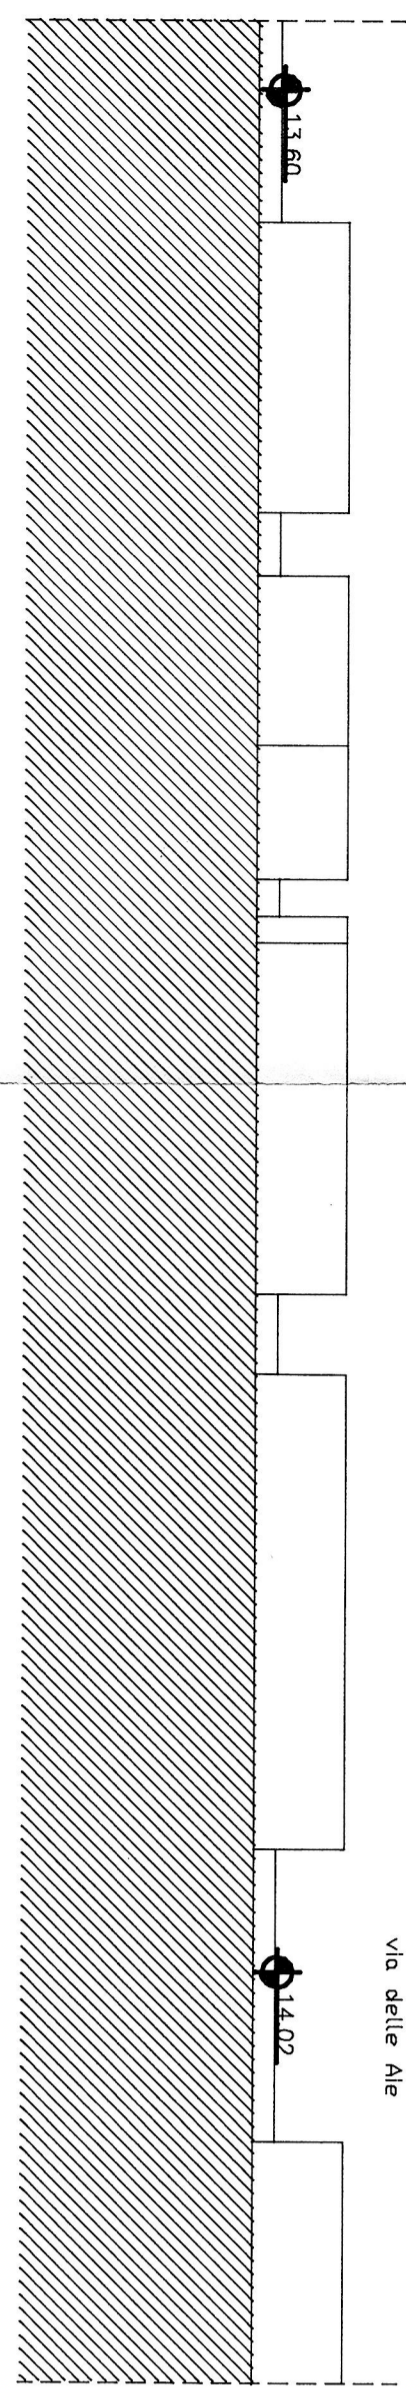

SEZIONE B-B

scala 1:500