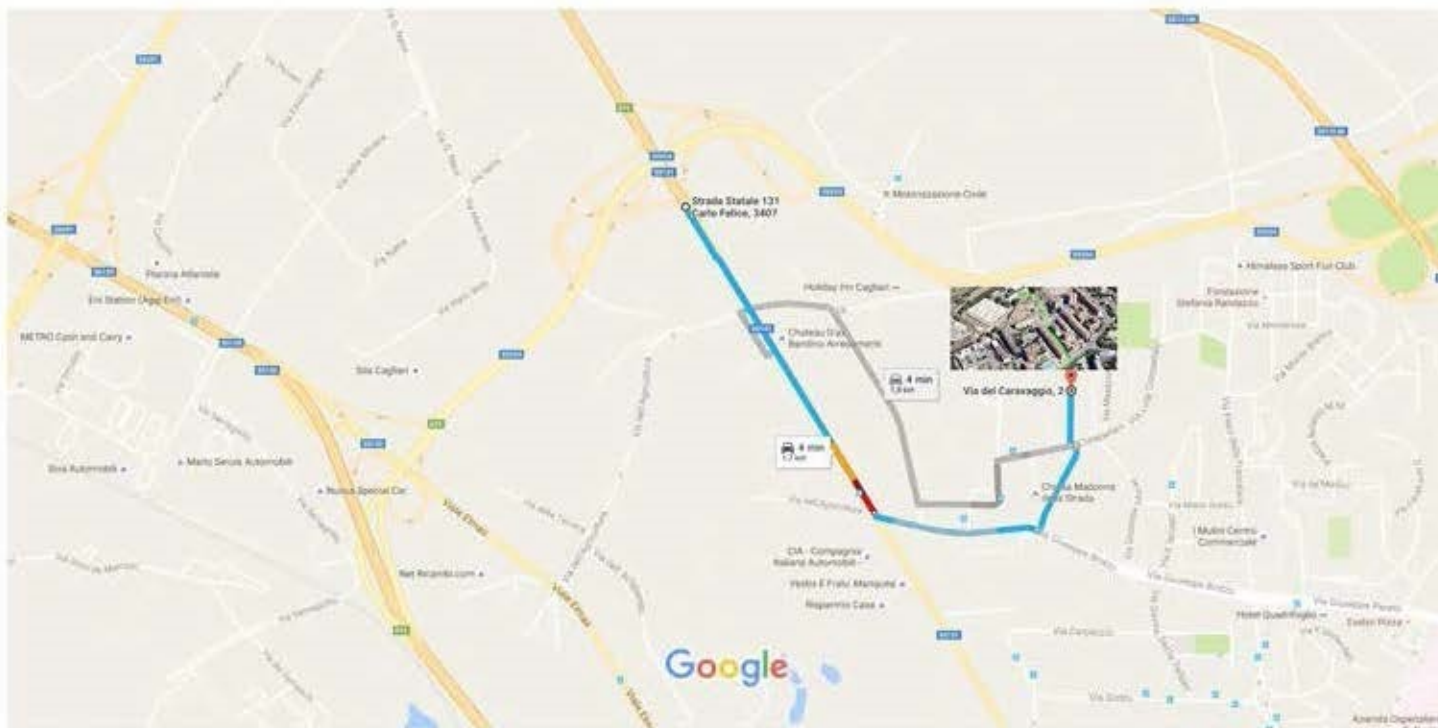

# Percorso e indicazioni stradali per sede Prove preselettive comune Decimomannu

INDICAZIONI A PARTIRE DA SS 131 - ingresso CAGLIARI - a SEDE DI ESAME IN VIA CARAVAGGIO

Dati cartografici ©2016 Google 200 m

## Strada Statale 131 Carlo Felice, 3407

09122 Cagliari

- ↑ 1. Procedi in direzione sudest da Strada Statale 131 Carlo Felice verso Via dell'Agricoltura 900 m
- ↶ 2. Svolta a sinistra e prendi Via Gherardo delle Notti 400 m
- ↶ 3. Svolta a sinistra e prendi Via Mario de Martis 240 m
- ↶ 4. Svolta a sinistra e prendi Via Luigi Crespellani 15 m
- ↷ 5. Svolta a destra e prendi Via del Caravaggio 140 m