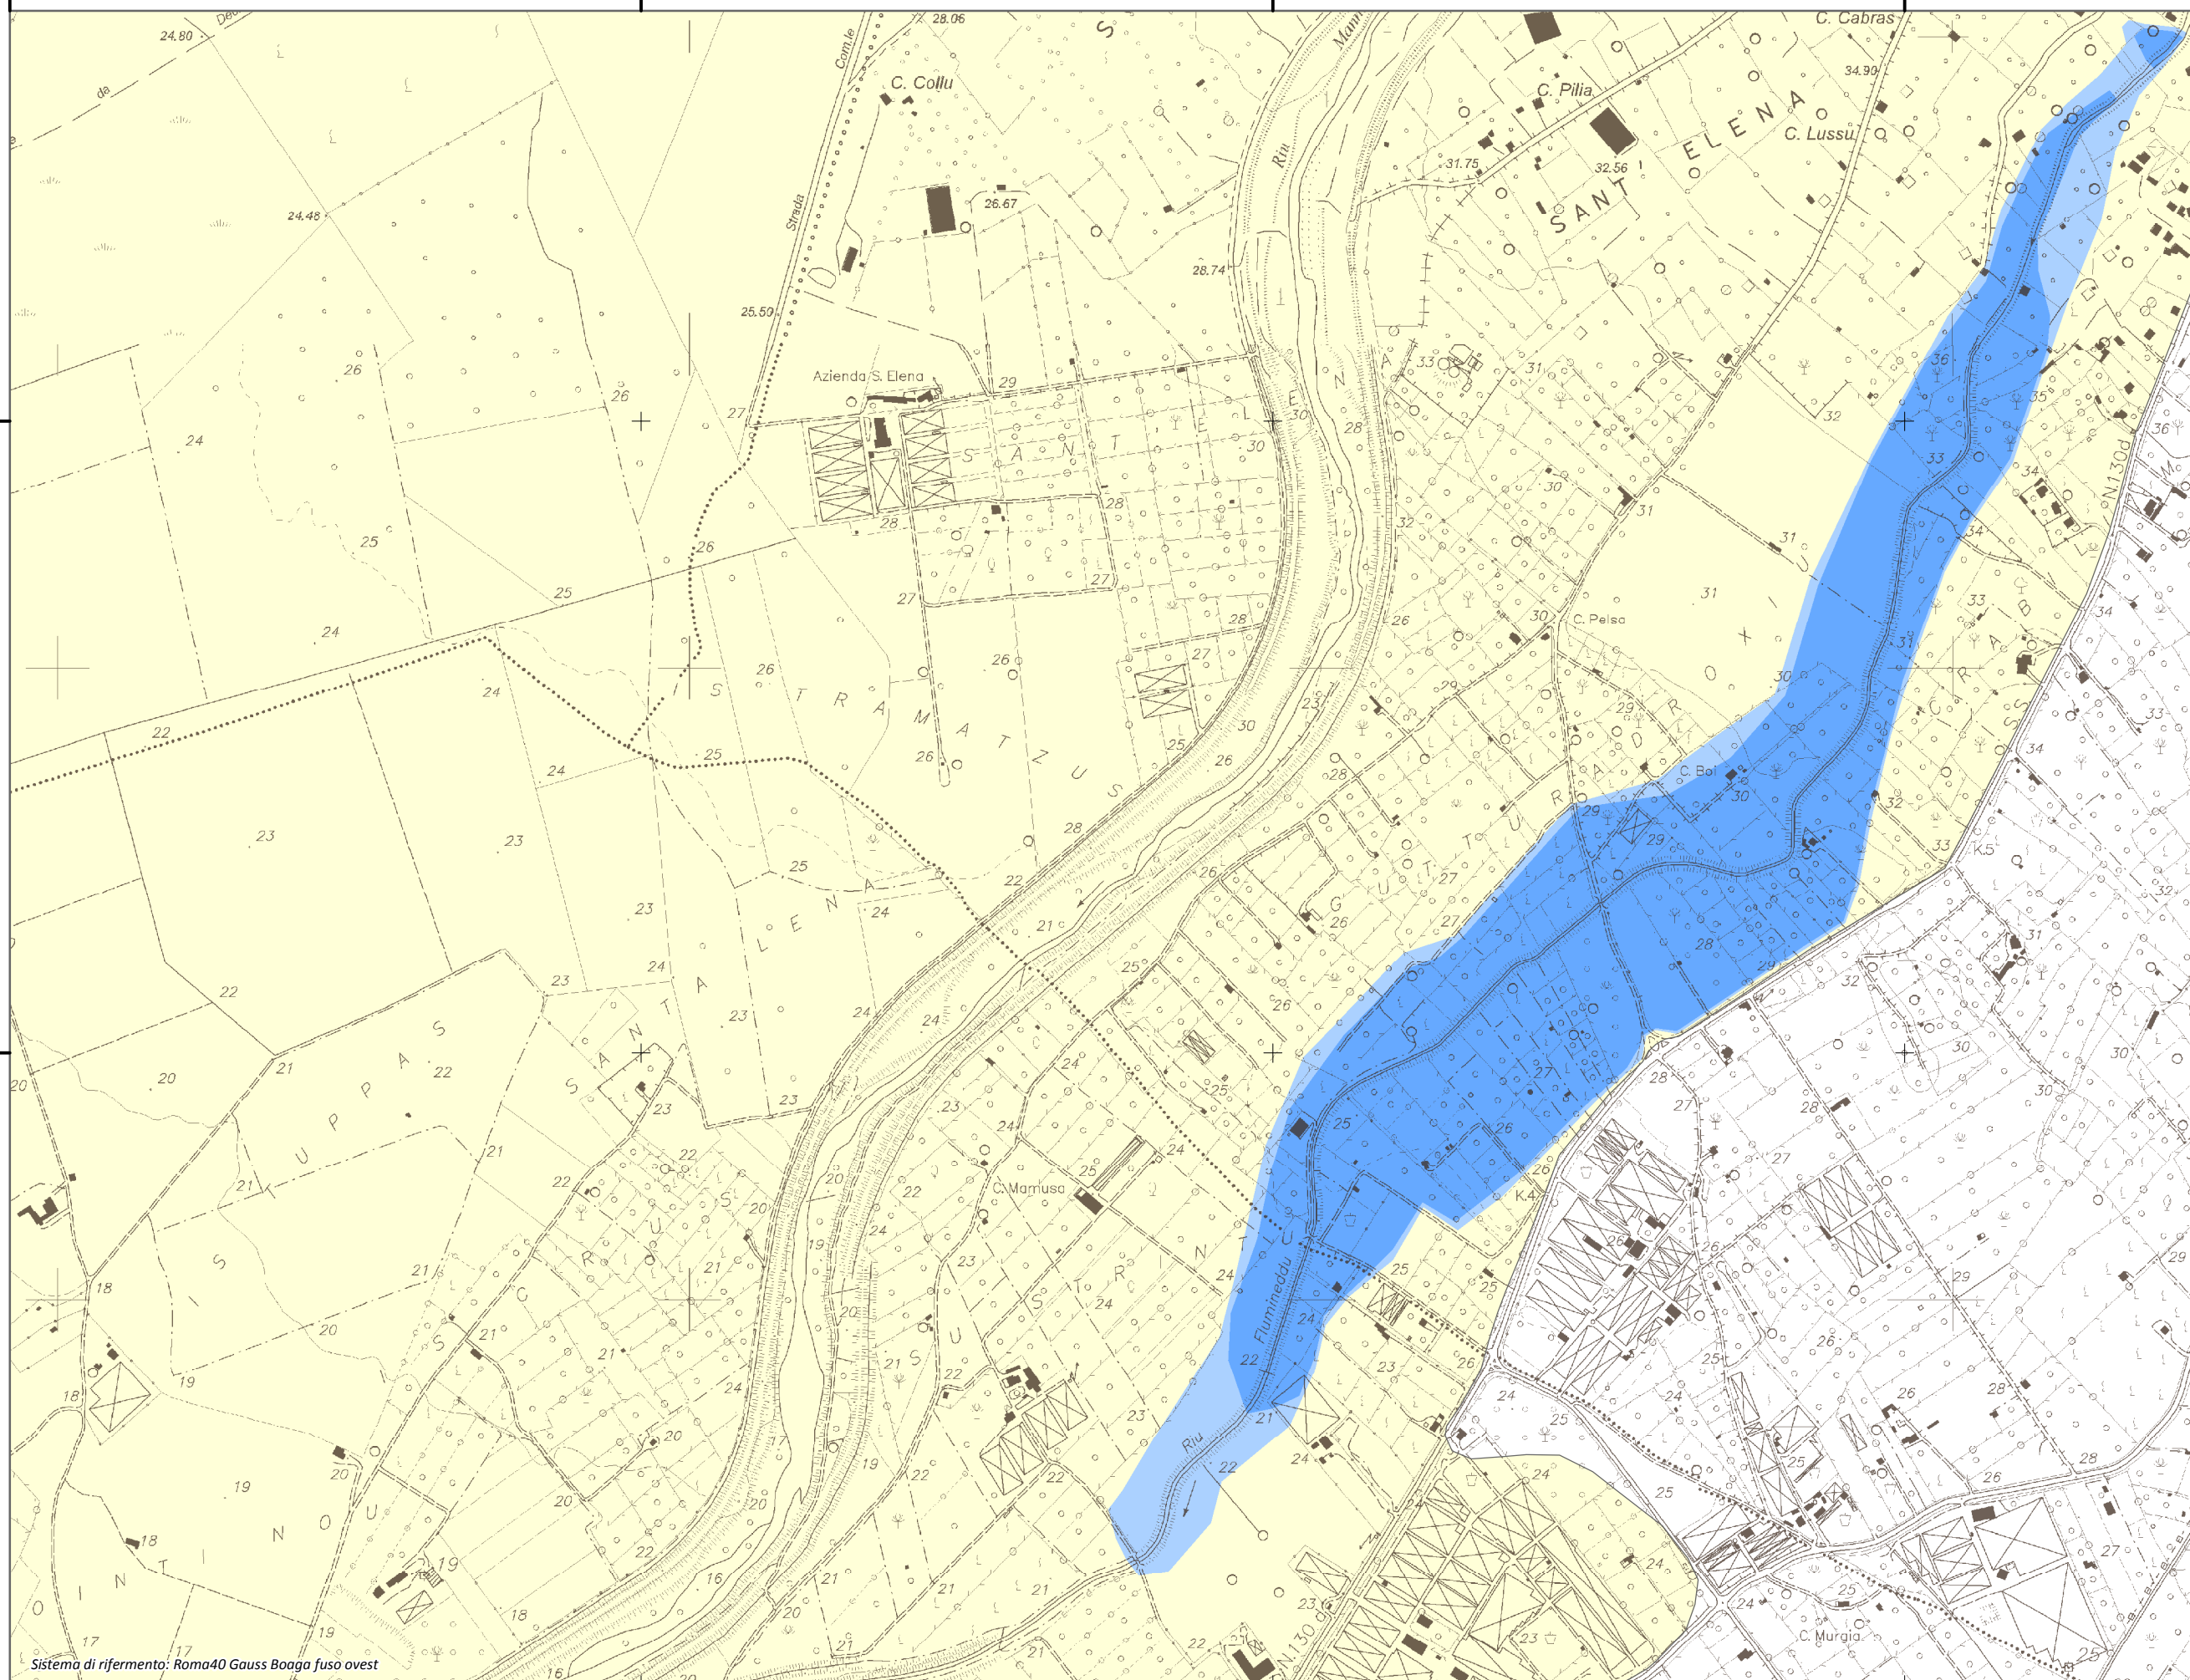

#### Mappa della Pericolosità da alluvione

Tavola:

**Hi-0281**

##### Classi di Pericolosità

- P3 - Elevata  
Tr ≤ 50 anni
- P2 - Media  
50 < Tr ≤ 200 anni
- P1 - Bassa  
Tr > 200 anni

Sub Bacino:

7: Flumendosa-Campidano-Cixerri

Data:

Luglio 2015

Revisione:

1.00

Scala 1:10.000

Sistema di riferimento: Roma40 Gauss Boaga fuso ovest

1.496.924

1.497.924

1.498.924

1.499.924