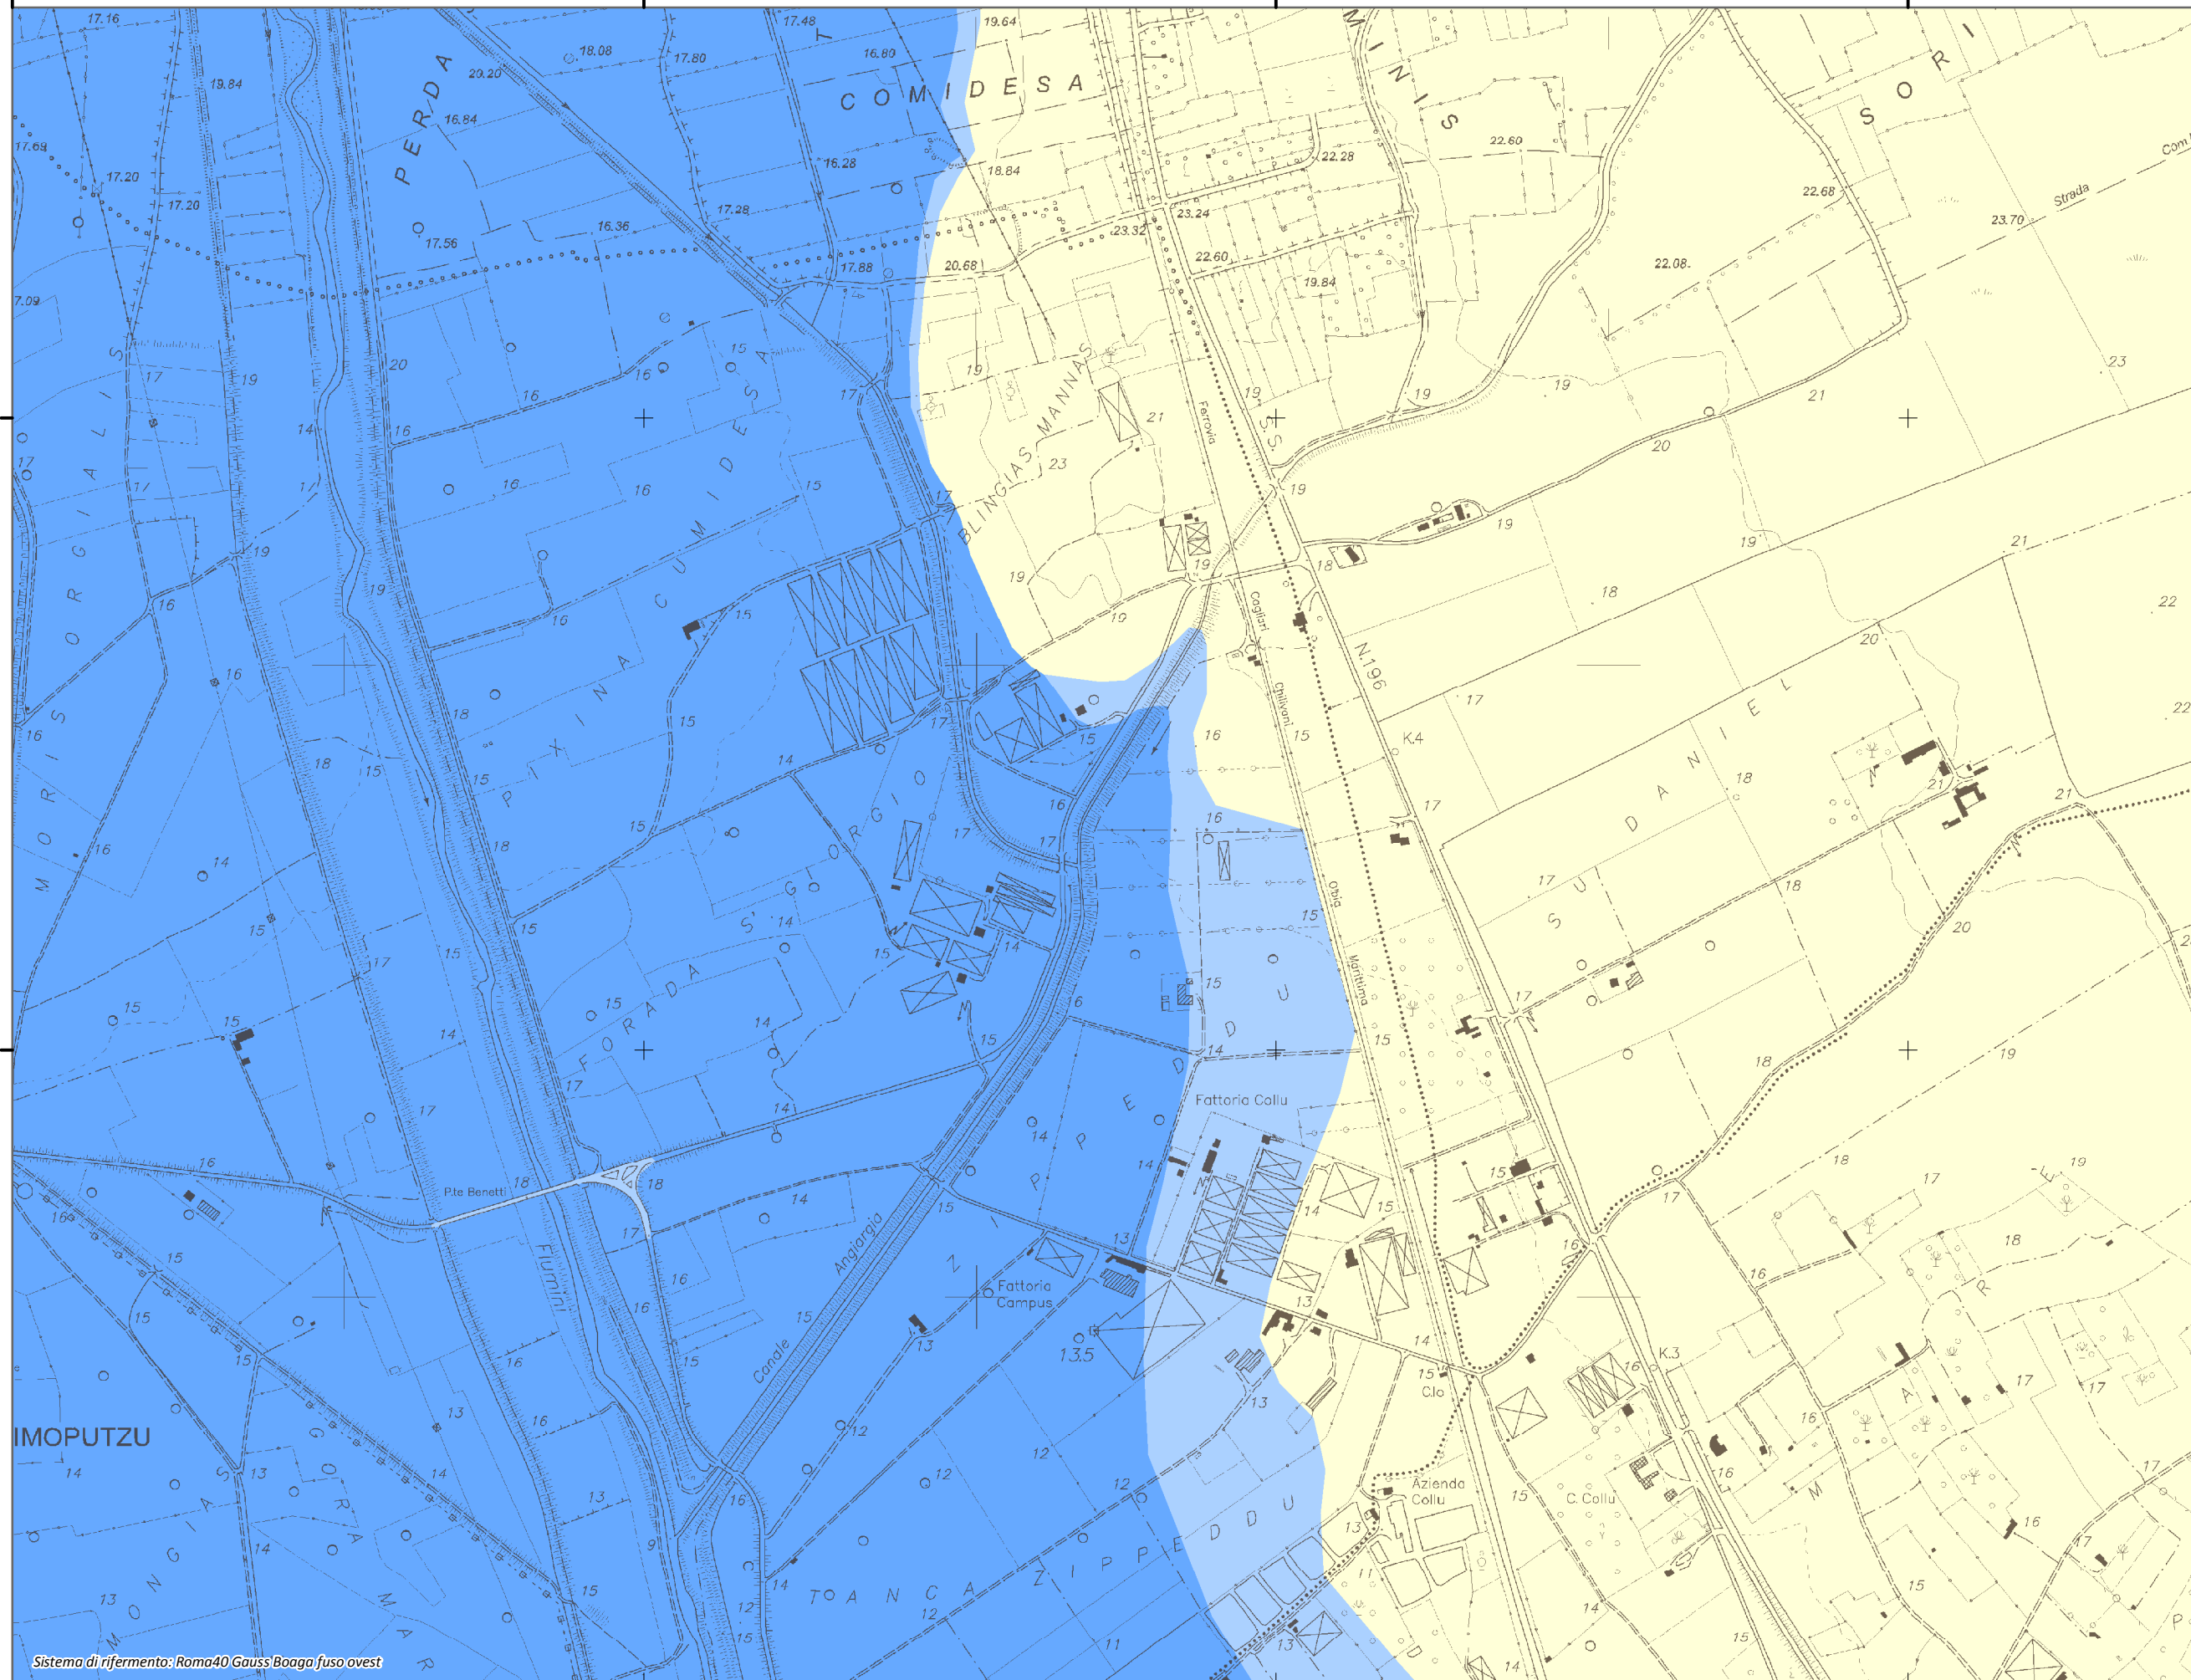

#### Mapa della Pericolosità da alluvione

Tavola:

**Hi-0280**

##### Classi di Pericolosità

- P3 - Elevata  
Tr ≤ 50 anni
- P2 - Media  
50 < Tr ≤ 200 anni
- P1 - Bassa  
Tr > 200 anni

Sub Bacino:

7: Flumendosa-Campidano-Cixerri

Data:

Luglio 2015

Revisione:

1.00

Scala 1:10.000

Sistema di riferimento: Roma40 Gauss Boaga fuso ovest