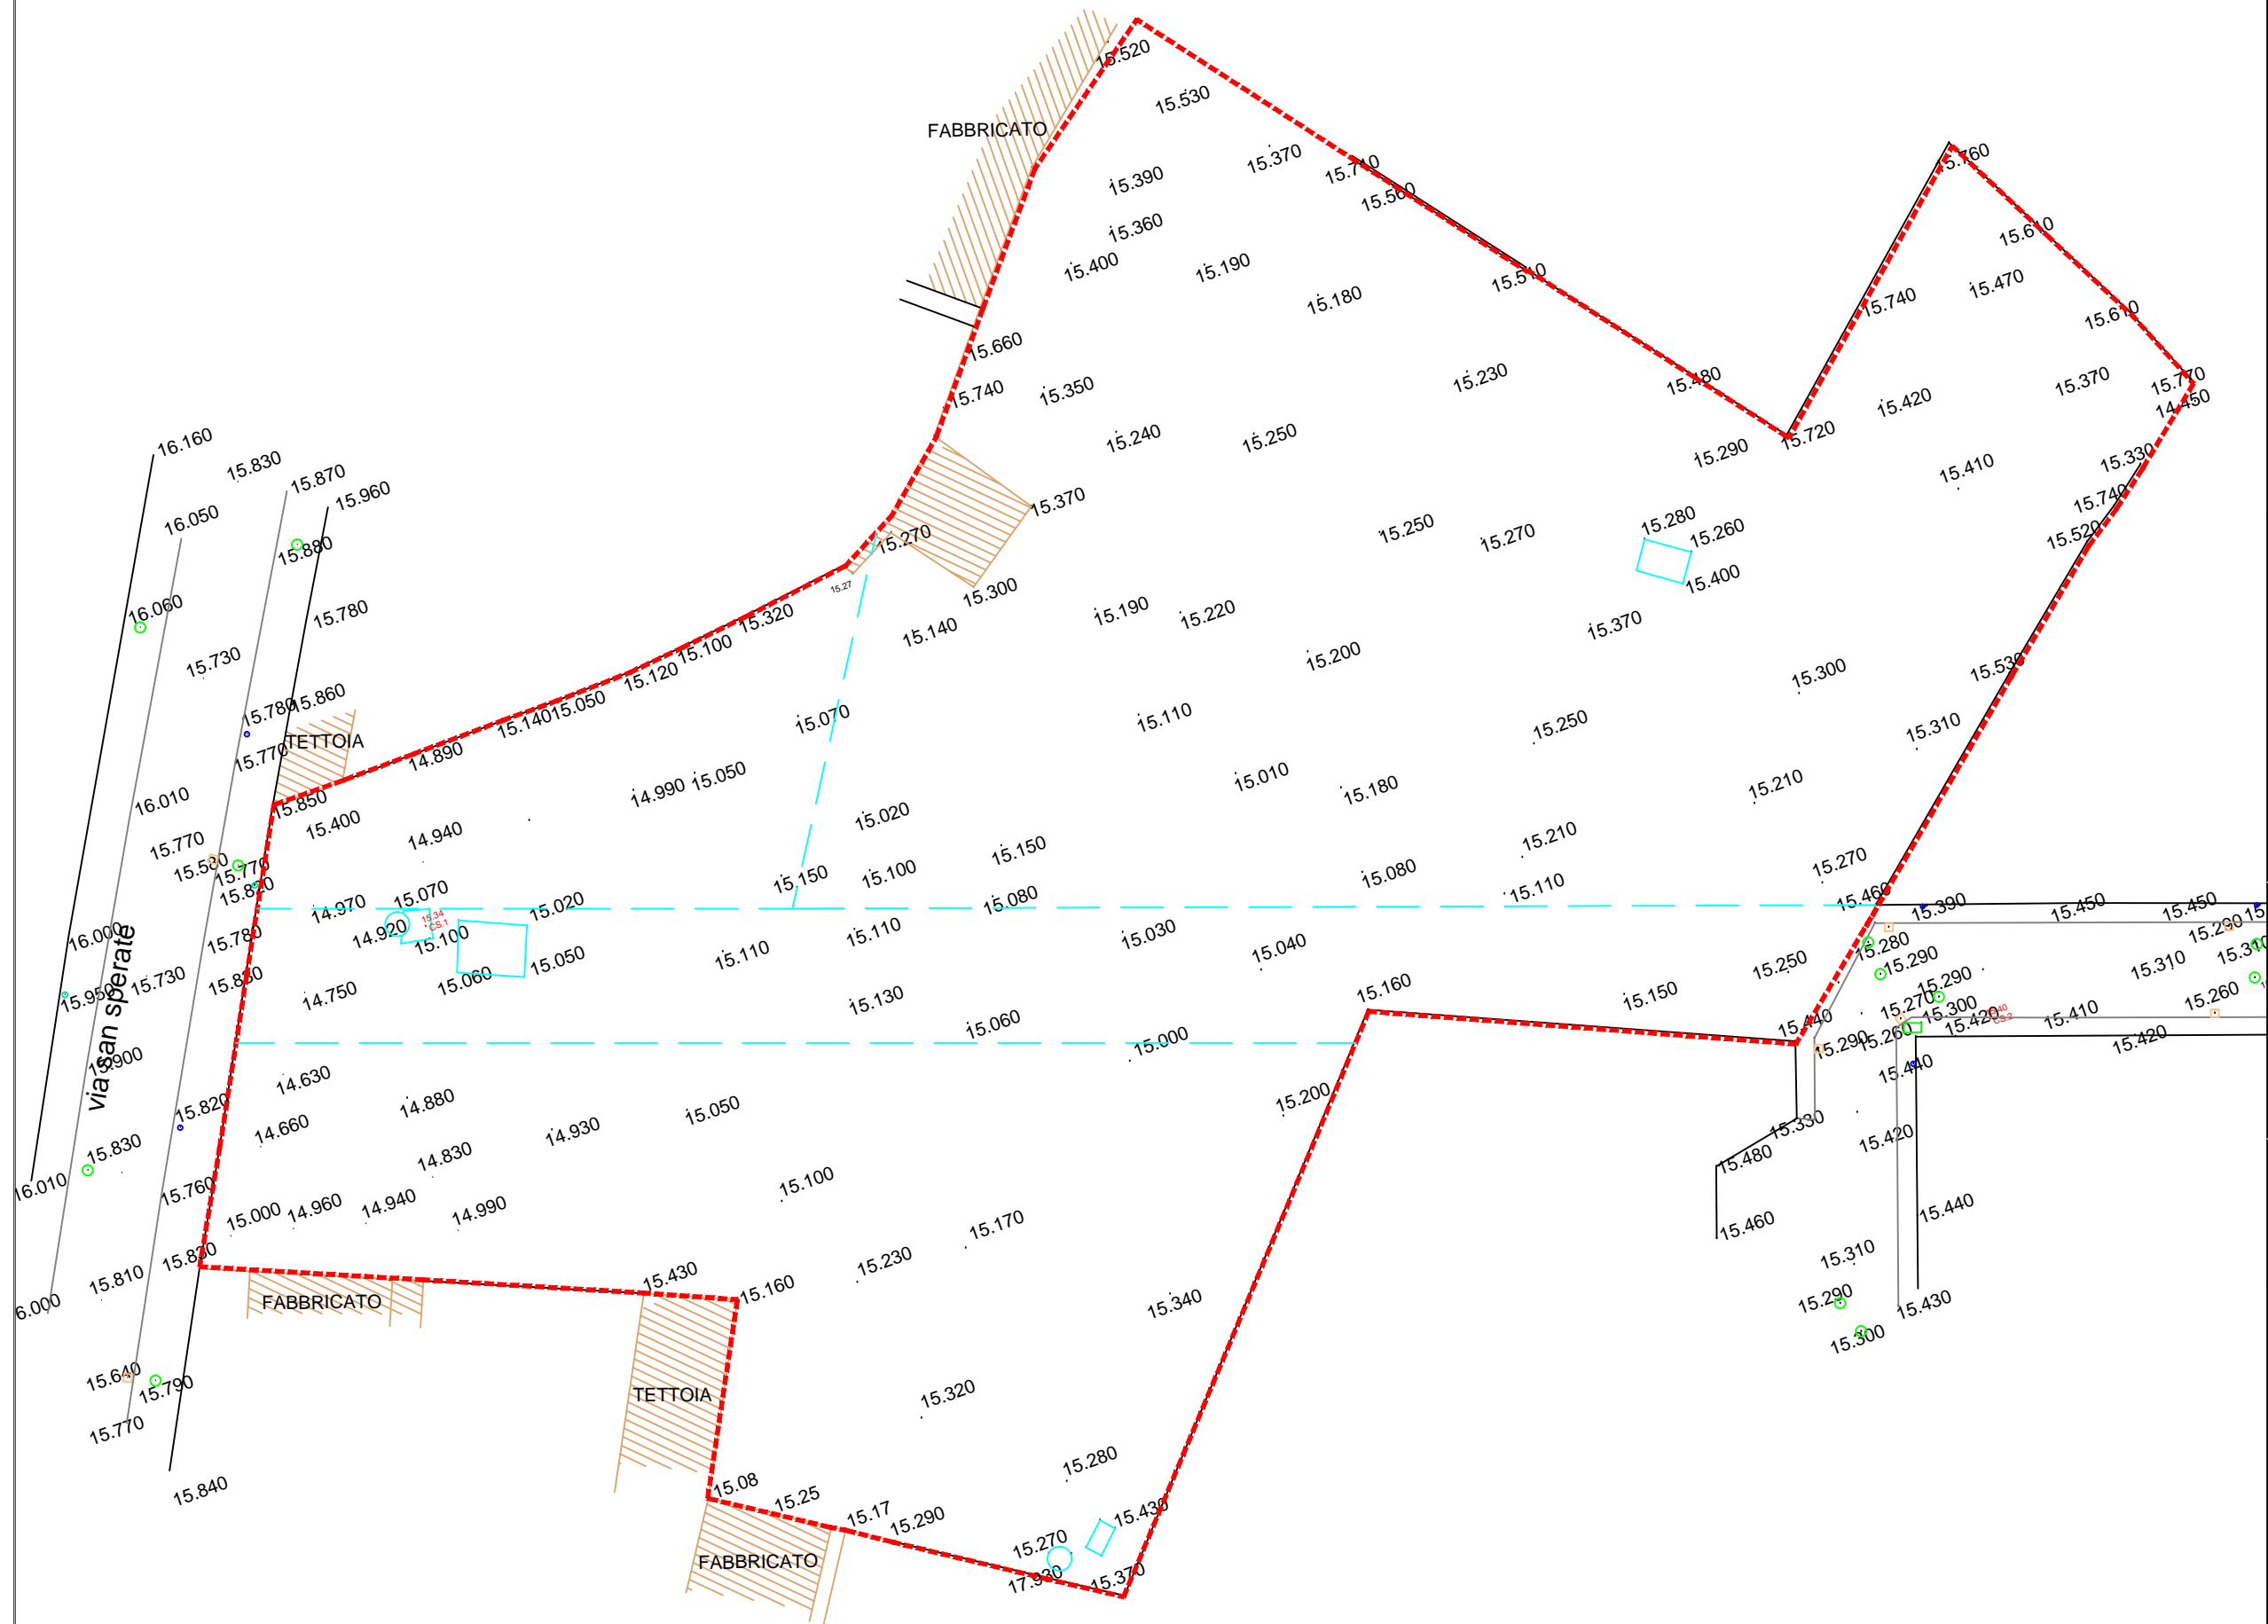

----- limite proprietà LEO

PROPRIETARI
Saba Maria Iosè
Leo Fabrizio
Leo Alessandra
Leo Massimo
Leo Tiziana
Leo Ilio

PROGETTISTA
dott.ing. Rossana Deidda

via Trebazio 11 - 20145 milano
Tel. 347 8291923 - fax 1786022169
E-mail rossdeidda@tiscali.it

PROGETTO
COMUNE DI DECIMOMANNU
PIANO DI LOTTIZZAZIONE ANTONIO LEO

OGGETTO
RILIEVO PLANOALTIMETRICO

TAV. N°
3

SCALA 1:500

DATA 10 GIUGNO 2013

EMISSIONE	DATA
AGGIORNAMENTO	DATA