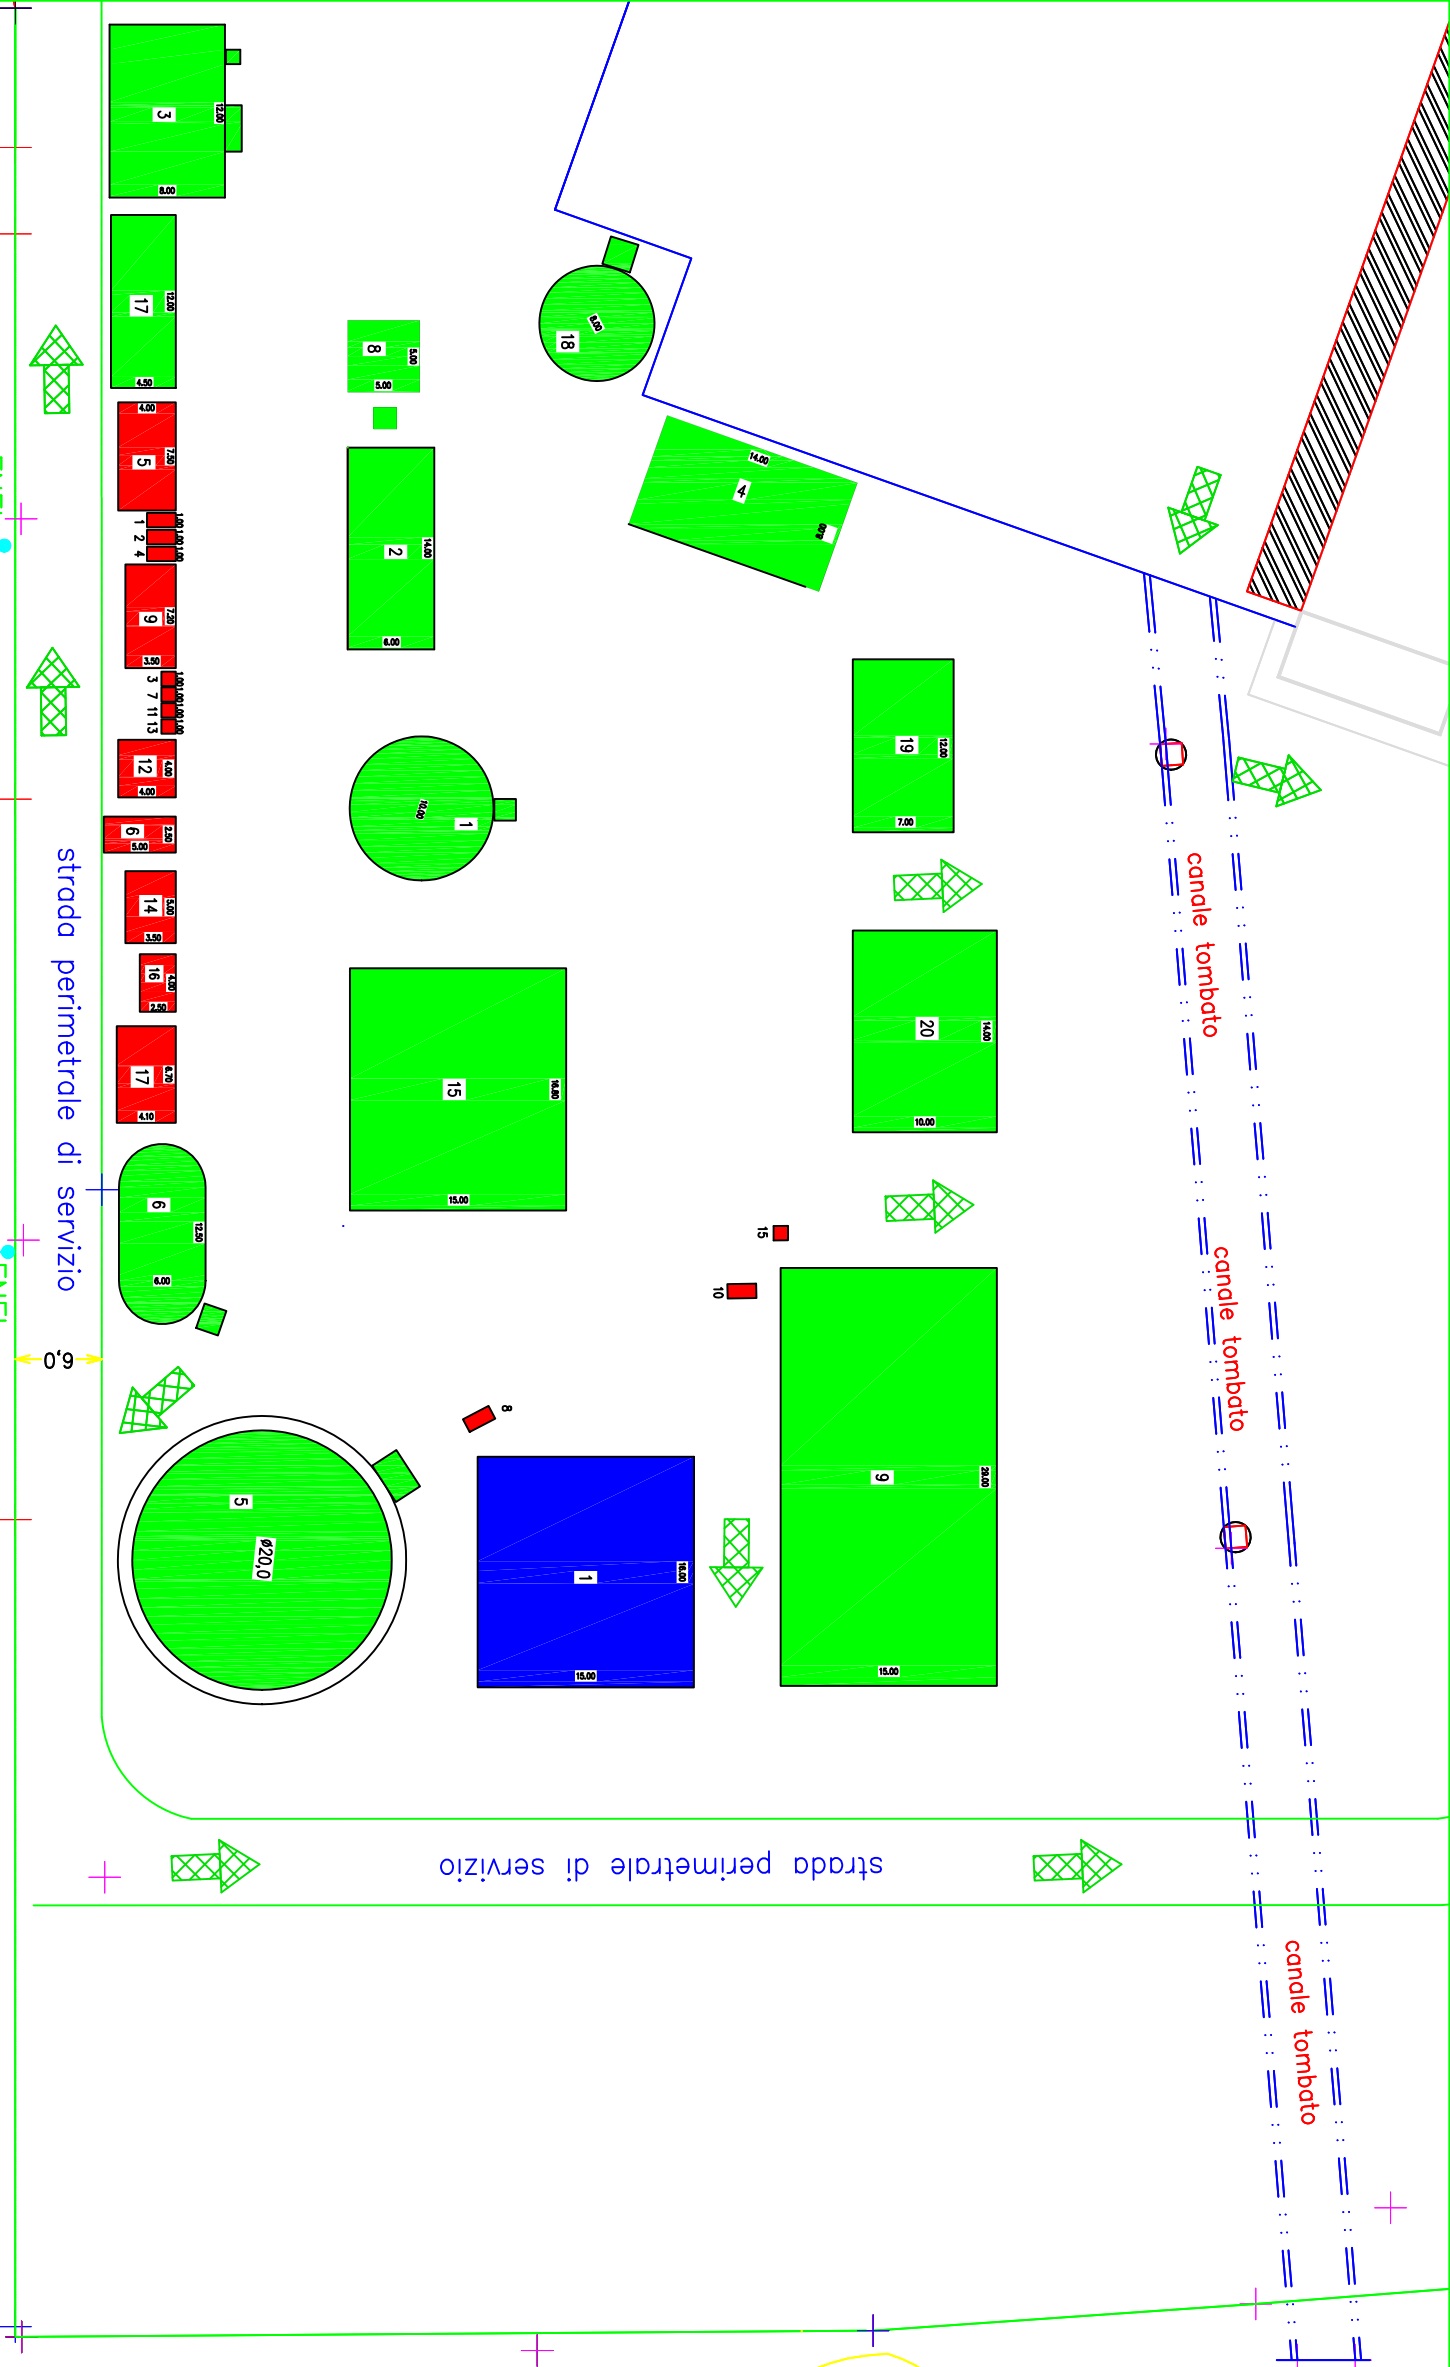

SS 130

DIREZIONE CAGLIARI

GRANDI ATTRAZIONI

MEDIE ATTRAZIONI

PICCOLE ATTRAZIONI

1G	Quartieri William	Tagadda'
----	-------------------	----------

1M	Steinhaus Lorella	Giostra Cavalletta
2M	Quartieri William	Trenino per bambini
3M	Az games	Tappeti elastici
4M	Duville Disman	Mini autoscontro
5M	Mura Nicola	Giostra seggiolini
6M	Mura Nicola	Rodeo big track
8M	Quartieri William	Giostrina mini calci
9M	Steinhaus Simone	Autoscontro
15M	Steinhaus Lorella	Saltamontes
17M	Steinhaus Simone	Play ground
18M	Steinhaus Simone	Mini avio
19M	Steinhaus Simone	Baby Kart
20M	Steinhaus Fabiola	Labirinto cristalli

1P	Luordo Antonio	Pugnometro
2P	Luordo Antonio	Calciometro
3P	Luordo Antonio	Pesca verticale maxi J
4P	Luordo Antonio	Forza muscolare mazza
5P	Luordo Antonio	Tiro turaccioli
6P	Petza Maria	Tiro in porta
7P	Luordo Antonio	Pesca verticale winner's cube
8P	Quartieri William	Pugnometro
9P	Luordo Antonio	Tiro turaccioli
10P	Steinhaus Simone	Calciometro
11P	Luordo Antonio	Pesca verticale axe master
12P	Petza Maria	Tiro turaccioli
13P	Luordo Antonio	Pesca verticale ninja cut
14P	Petza Maria	Tiro turaccioli
15P	Steinhaus Simone	Cut the rope
16P	Steinhaus Simone	Tiro turaccioli
17P	Duville Disman	Tiro turaccioli